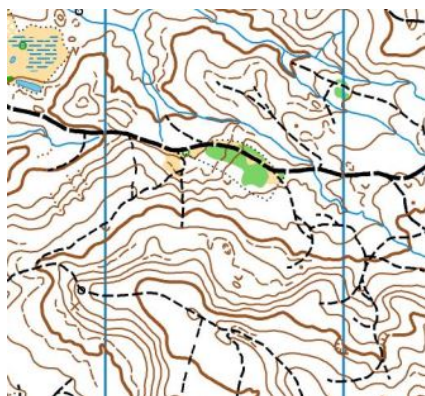

ÎNSCRIERI:

Înscrieri prin e-mail mentor_silva@yahoo.co.uk până la data de **14 iunie 2018**

Taxa de participare:

Categoriile MF12, MF14, MF65, MF70, M75, M80 – **15 RON**

Restul categoriilor – **20 RON**